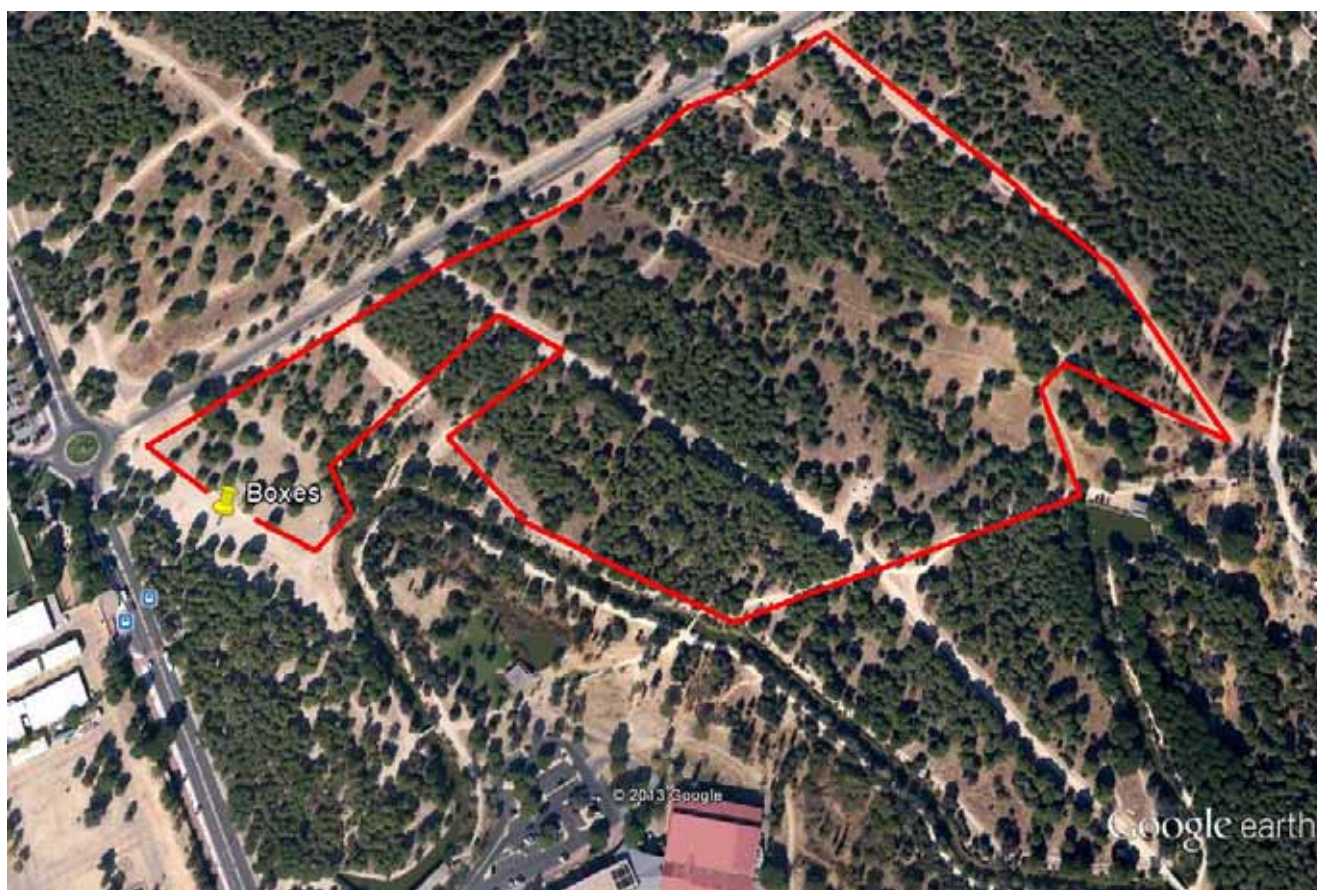

Duatlón Escolar de Las Rozas

Recorridos ALEVINES E INFANTILES

 1 km –  6 km –  600 m

CARRERA 1 (1Km: 1 Vuelta de 1km)

CICLISMO (6km: 3 vueltas de 2 km)

CARRERA 2 (600m: Una vuelta de 600m)